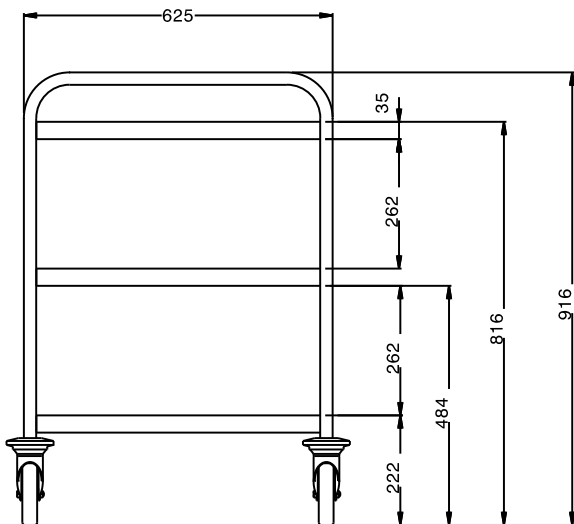

Info

Dimensiones externas, ancho	995 mm
361206 (STR903WH)	995 mm
Dimensiones externas, fondo	695 mm
Dimensiones externas, alto	916 mm
Material de la rueda:	Cincado
Diámetro de la rueda	Ø 125
Peso neto	30 kg

Lateral