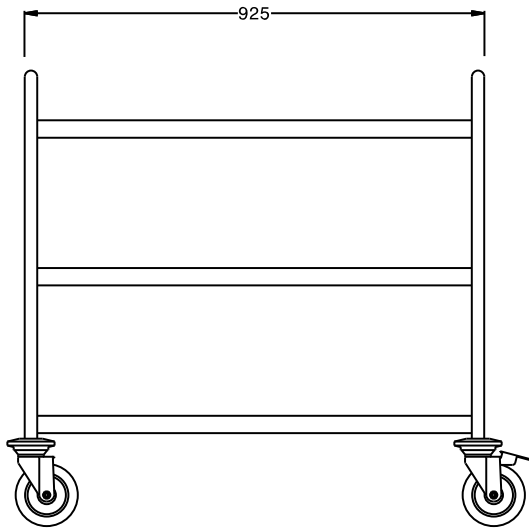

Info

Dimensiones externas, ancho	995 mm
361206 (STR903WH)	995 mm
Dimensiones externas, fondo	695 mm
Dimensiones externas, alto	916 mm
Material de la rueda:	Cincado
Diámetro de la rueda	Ø 125
Peso neto	30 kg

Alzado